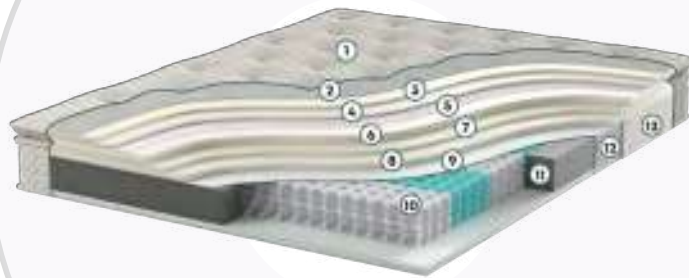

BELIS & MOON | ÜÇLÜ SET

Uygulama Renkleri

— Perge Sütlü Kahve

— Perge Krem

Set Ölçüleri

150x200 | 160x200 | 180x200

Yatak Sertliği

Yumuşak Orta Sert