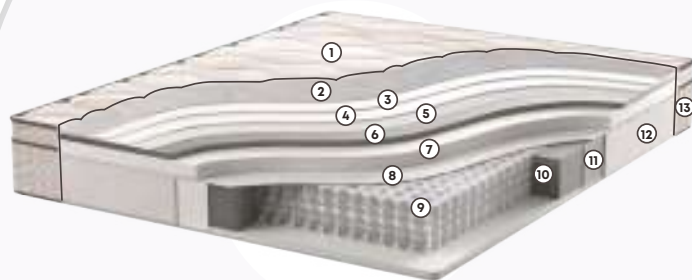

ERGO STAR | ÜÇLÜ SET

Uygulama Renkleri

— Bali Krem

— Bali Açık Gri

Set Ölçüleri

90x190	90x200	100x200
120x200	140x190	140x200
150x200	160x200	180x200
200x200		

Yatak Sertliği

Yumuşak Orta Sert