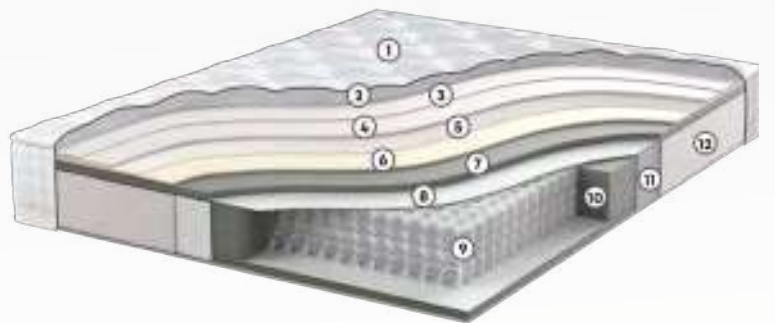

ERGO STAR

- Çok katmanlı konfor yapısı ve paket yay sistemiyle omurgaya uyumludur
- Vücuda uyum sağlayarak basıncı azaltır.
- Orta sertlikteki yapısı, farklı kilo gruplarına uyumludur.
- Paket yay sistemi sayesinde eşlerin dönüşleri birbirini etkilemez.

1. 1 Örme Kumaş
2. 2 Hygiene+ Dolgu Malzemesi
3. 3 Comfort Support
4. 4 Comfort Support
5. 5 Tela
6. 6 Tech Soft Konfor Katmanı
7. 7 Ergo Support
8. 8 Ağırlık Dağıtıcı Katman
9. 9 Paket Yay
10. 10 Yüksek Dayanıklı Destek Taşıyıcı
11. 11 Tela
12. 12 Comfort Support
13. 13 Döşemelik Kumaş

Yatak Ölçüleri

90x190	90x200	100x200	120x200	140x190
140x200	150x200	160x200	180x200	200x200

Yatak Sertliği

☐ Yumuşak
☒ Orta
☐ Sert

THERMO ICE

- Dört mevsim ideal uyku konforu sunar.
- Yatağın yazlık yüzeyinde kullanılan serinletici cool kumaş vücut ısısını dengelerken kışık yüzeyindeki kullanılan yünlü kumaş ise vücut ısınızı korumaya yardımcı olur.
- Nefes alabilen yapısı sayesinde terlemeyi azaltır, kesintisiz bir uyku deneyimi sağlar.

1. 1 Cool-Wool Kumaş
2. 2 Hygiene+ Dolgu Malzemesi
3. 3 Comfort Support
4. 4 Comfort Support
5. 5 Tela
6. 6 Tech Soft Konfor Katmanı
7. 7 Ergo Support
8. 8 Ağırlık Dağıtıcı Katman
9. 9 Paket Yay
10. 10 Yüksek Dayanıklı Destek Taşıyıcı
11. 11 Tela
12. 12 Comfort Support

Yatak Ölçüleri

90x190	90x200	100x200	120x200	140x190
140x200	150x200	160x200	180x200	200x200

Yatak Sertliği

☐ Yumuşak
☐ Orta
☒ Sert