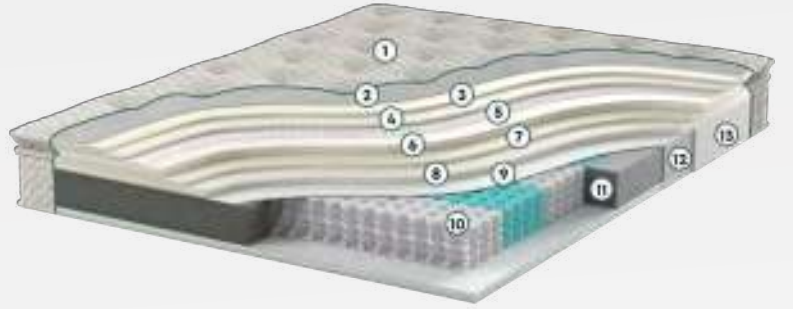

MOON

- 7 bölgeyi paket yay sistemi sayesinde baş, omuz, sırt, bel ve kalça gibi vücudun farklı noktalarına hedefli destek sunar.
- Pedli yapısı ile ekstra yumuşak bir konfor sağlarken, çok katmanlı ve çökme yapmayan özel sünger yapısı kan dolaşımını destekler ve uzun ömürlü kullanım sunar.
- Nefes alabilen örme kumaşı ve gelişmiş hava sirkülasyonu sayesinde gece boyunca ferah ve dengeli bir uyku ortamı oluşturur.

1. 1 Örme Kumaş
2. 2 Hygiene+ Dolgu Malzemesi
3. 3 Comfort Support
4. 4 Comfort Support
5. 5 Tela
6. 6 Tech Soft Konfor Katmanı
7. 7 Comfort Support
8. 8 Ergo Support
9. 9 Ağırlık Dağıtıcı Katman
10. 10 7 Zone'lu Paket Yay
11. 11 Yüksek Dayanıklı Destek Taşıyıcı
12. 12 Tela
13. 13 Comfort Support

Yatak Ölçüleri

90x190	90x200	100x200	120x200	140x190
140x200	150x200	160x200	180x200	200x200

Yatak Sertliği

☐ Yumuşak
☒ Orta
☐ Sert

FABEL

- Açık hücreli viscoelastik konfor katmanı, baş, boyun, sırt ve kalça bölgelerine uyum sağlayarak vücudu dengeli şekilde destekler.
- Yüksek hava sirkülasyonu sayesinde ısı ve nem dengesini korur, terlemeyi azaltarak daha ferah bir uyku ortamı oluşturur.
- Kan dolaşımını destekleyen ve omurganın doğal duruşunu korumaya yardımcı olan yapısıyla, rahat ve derin bir uyku deneyimi sunar.
- Farklı kilo gruplarına uyum sağlayan ergonomik yapısı sayesinde geniş bir kullanıcı kitlesi için ideal bir tercihtir.

1. 1 Örme Kumaş
2. 2 Hygiene+ Dolgu Malzemesi
3. 3 Comfort Support
4. 4 Comfort Support
5. 5 Tela
6. 6 Viscoelastik Konfor Katmanı
7. 7 Ergo Support
8. 8 Ağırlık Dağıtıcı Katman
9. 9 Paket Yay
10. 10 Yüksek Dayanıklı Destek Taşıyıcı
11. 11 Tela
12. 12 Comfort Support

Yatak Ölçüleri

90x190	90x200	100x200	120x200	140x190
140x200	150x200	160x200	180x200	200x200

Yatak Sertliği

☐ Yumuşak
☒ Orta
☐ Sert