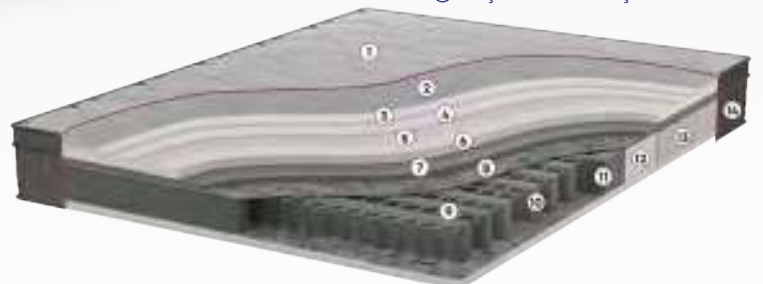

COILSIT YAYLI YATAKLAR

SARAY

- Dayanıklı yay sistemi, vücudu dengeli şekilde destekler.
- Hava sirkülasyonu sağlayan yapısı, ferah bir uyku ortamı oluşturur.
- Çift taraflı kullanım imkânı sunar.
- Kalın dolgu malzemesi sayesinde ekstra konfor ve destek sunar.

1. 1 Örne Kumaş
2. 2 Hygiene+ Dolgu Malzemesi
3. 3 Comfort Support
4. 4 Tela
5. 5 Ergo Support
6. 6 Termovat Keçe
7. 7 Helezon Yay Teli
8. 8 Coilsit Yay
9. 9 Yüksek Dayanıklı İç Taşıyıcı
10. 10 Yüksek Dayanıklı Destek Taşıyıcı
11. 11 Tela
12. 12 Comfort Support

Yatak Ölçüleri

90x190	90x200	100x200	120x200	140x190
140x200	150x200	160x200	180x200	

Yatak Sertliği

☐ Yumuşak ☐ Orta ☒ Sert

CLARO

- Vücudunuzun doğal eğrisini destekler, omurganıza tam uyum sağlar, basınç noktalarını en aza indirir ve kesintisiz bir uyku deneyimi sunar.
- Güçlendirilmiş özel yay sistemi sayesinde uzun ömürlü kullanım imkanı sunar.

1. 1 Örne Kumaş
2. 2 Hygiene+ Dolgu Malzemesi
3. 3 Comfort Support
4. 4 Comfort Support
5. 5 Tela
6. 6 Tech Soft Konfor Katmanı
7. 7 Ergo Support
8. 8 Ağırlık Dağıtıcı Katman
9. 9 Coilsit Yay
10. 10 Yüksek Dayanıklı İç Taşıyıcı
11. 11 Yüksek Dayanıklı Destek Taşıyıcı
12. 12 Tela
13. 13 Comfort Support
14. 14 Döşemelik Kumaş

Yatak Ölçüleri

90x190	90x200	100x200	120x200	140x190
140x200	150x200	160x200	180x200	200x200

Yatak Sertliği

☐ Yumuşak ☐ Orta ☒ Sert