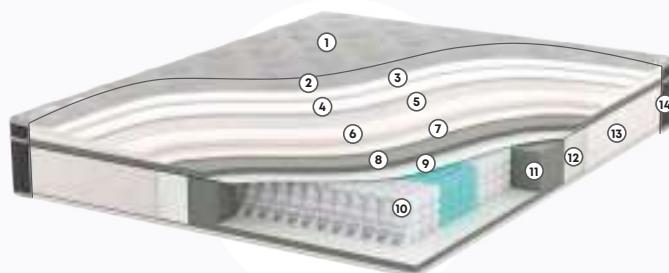

PORTO | ÜÇLÜ SET

Uygulama Renkleri

— Base Antrasit

— Base Açık Kahve

Set Ölçüleri

90x190	90x200	100x200
120x200	140x190	140x200
150x200	160x200	180x200
200x200		

Yatak Sertliği

Yumuşak Orta Sert