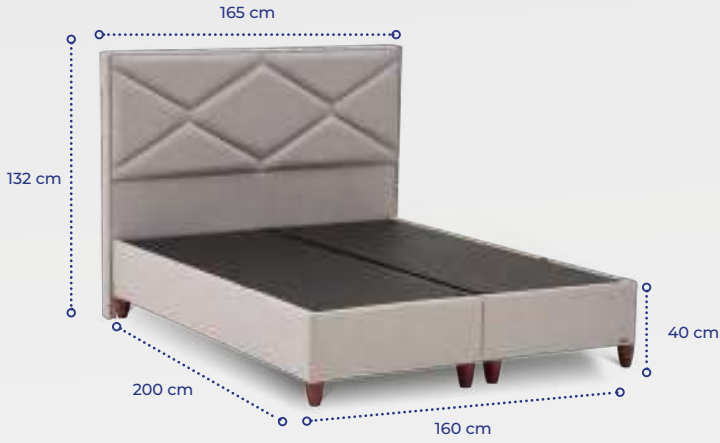

* Yukarıda yer alan baza başlık ölçüleri, 160x200 cm'lik yatak için geçerlidir.

MOON | İKİLİ SET

SILVER | İKİLİ SET

BUBLE | İKİLİ SET

ADEN | BAŞLIK

ENKA | BAŞLIK

SUNSET | BAŞLIK

LAMONDE | BAŞLIK