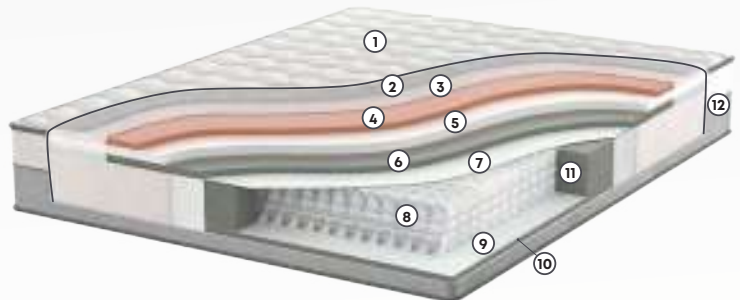

PAKET YAYLI YATAKLAR

PERA

- Pocket Spring teknolojisiyle vücudu noktasal olarak destekleyerek ergonomiyi artırır.
- Bağımsız yay sistemi sayesinde ağırlığı dengeli dağıtır, omurganın doğal duruşunu korur ve basınç oluşumunu engeller.
- Yüksek hava sirkülasyonu sağlayan yapısıyla gece boyunca ferah, derin ve kesintisiz bir uyku deneyimi sunar.

1. 1 Aqua Soft Kumaş
2. 2 Hygiene+ Dolgu Malzemesi
3. 3 Comfort Support
4. 4 Comfort Support
5. 5 Tela
6. 6 Tech Soft Konfor Katmanı
7. 7 Ergo Support
8. 8 Ağırlık Dağıtıcı Katman
9. 9 Paket Yay
10. 10 Yüksek Dayanıklı Destek Taşıyıcı
11. 11 Tela
12. 12 Comfort Support
13. 13 Döşemelik Kumaş

Yatak Ölçüleri

90x190	90x200	100x200	120x200	140x190
140x200	150x200	160x200	180x200	200x200

Yatak Sertliği

☐ Yumuşak ☒ Orta ☐ Sert

HELIX

- Bağımsız torba yay sistemi sayesinde sessiz bir uyku deneyimi sunar.
- Çökme yapmaz ve ağırlığı dengeli şekilde dağıtarak kesintisiz dinlenmeyi destekler.
- Viscoelastik konfor katmanı, vücut ısısı ve ağırlığına uyum sağlayarak omurga üzerindeki baskıyı azaltır ve kan dolaşımını destekler.
- Bel ve omurganın doğal duruşunu korumaya yardımcı olan yapısı, uzun süreli konfor sağlar; yıkanabilir fermuarlı kılıfı sayesinde hijyenik bir kullanım imkânı sunar. Nefes alabilen yapısı ile ferah bir uyku deneyimi sağlar.

1. 1 Örne Kumaş
2. 2 Hygiene+ Dolgu Malzemesi
3. 3 Stretch İç Kılıfı
4. 4 Viscoelastik Konfor Katmanı
5. 5 Tech Soft Konfor Katmanı
6. 6 Ergo Support
7. 7 Ağırlık Dağıtıcı Katman
8. 8 Paket Yay
9. 9 Ağırlık Dağıtıcı Katman
10. 10 Ergo Support
11. 11 Yüksek Dayanıklı Destek Taşıyıcı
12. 12 Örne Kumaş

Yatak Ölçüleri

90x190	90x200	100x200	120x200	140x190
140x200	150x200	160x200	180x200	200x200

Yatak Sertliği

☐ Yumuşak ☒ Orta ☐ Sert