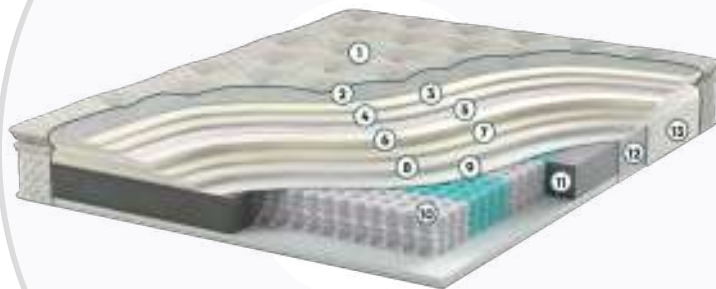

Yatak Sertliği

☐ Yumuşak ☐ Orta ☒ Sert

1. 1 Örme Kumaş
2. 2 Hygiene+ Dolgu Malzemesi
3. 3 Comfort Support
4. 4 Comfort Support
5. 5 Tela
6. 6 Tech Soft Konfor Katmanı
7. 7 Comfort Support
8. 8 Ergo Support
9. 9 Ağırlık Dağıtıcı Katman
10. 10 7 Zone'lu Paket Yay
11. 11 Yüksek Dayanımlı Destek Taşıyıcı
12. 12 Tela
13. 13 Comfort Support