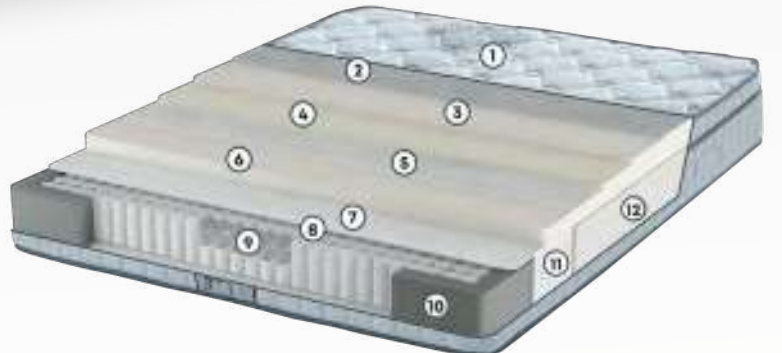

Yatak Ölçüleri

90x190	90x200	100x200	120x200	140x190
140x200	150x200	160x200	180x200	200x200

Yatak Sertliği

Yumuşak
 Orta
 Sert

FABEL

- Açık hücreli viscoelastik konfor katmanı, baş, boyun, sırt ve kalça bölgelerine uyum sağlayarak vücudu dengeli şekilde destekler.
- Yüksek hava sirkülasyonu sayesinde ısı ve nem dengesini korur, terlemeyi azaltarak daha ferah bir uyku ortamı oluşturur.
- Kan dolaşımını destekleyen ve omurganın doğal duruşunu korumaya yardımcı olan yapısıyla, rahat ve derin bir uyku deneyimi sunar.
- Farklı kilo gruplarına uyum sağlayan ergonomik yapısı sayesinde geniş bir kullanıcı kitlesi için ideal bir tercihtir.

Yatak Ölçüleri

90x190	90x200	100x200	120x200	140x190
140x200	150x200	160x200	180x200	200x200

Yatak Sertliği

Yumuşak
 Orta
 Sert

PAKET YAYLI YATAKLAR

PERA

- Pocket Spring teknolojisiyle vücudu noktasal olarak destekleyerek ergonomiyi artırır.
- Bağımsız yay sistemi sayesinde ağırlığı dengeli dağıtır, omurganın doğal duruşunu korur ve basınç oluşumunu engeller.
- Yüksek hava sirkülasyonu sağlayan yapısıyla gece boyunca ferah, derin ve kesintisiz bir uyku deneyimi sunar.