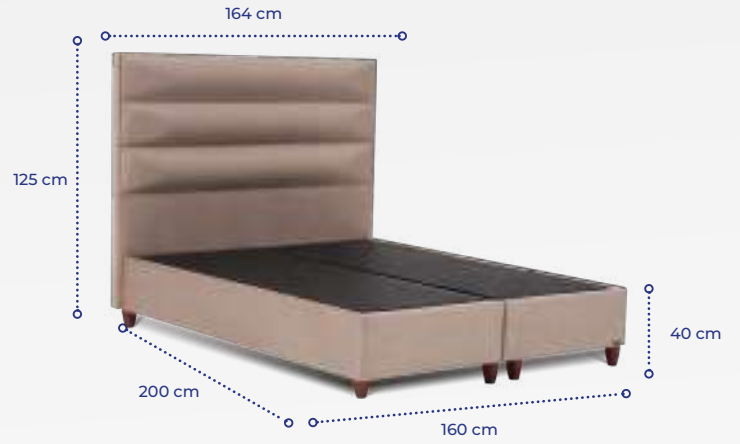

* Yukarıda yer alan baza başlık ölçüleri, 160x200 cm'lik yatak için geçerlidir.

MOON | İKİLİ SET

SILVER | İKİLİ SET

BUBLE | İKİLİ SET

ADEN | BAŞLIK

ENKA | BAŞLIK

SUNSET | BAŞLIK

LAMONDE | BAŞLIK