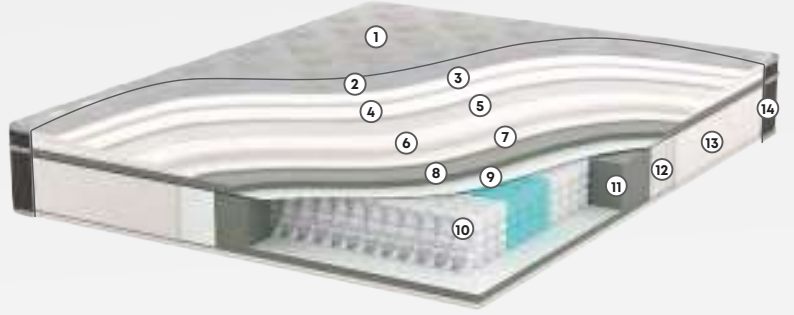

PAKET YAYLI YATAKLAR

PORTO

- 7 bölge özel kesim destek katmanıyla vücudun farklı noktalarına ideal destek sağlar.
- Çok katmanlı yapısı dayanıklılığı artırır.
- Hareket transferini minimuma indiren yapısı sayesinde kesintisiz uykuyu sunar.
- Özel kesimi ile hava sirkülasyonunu artırarak doğal bir iklimlendirme sağlar. Nefes alabilen örme kumaşı ve hava sirkülasyonu sayesinde ferah bir uykuyu sağlar.

1. 1 Örme Kumaş
2. 2 Hygiene+ Dolgu Malzemesi
3. 3 Comfort Support
4. 4 Comfort Support
5. 5 Tela
6. 6 Tech Soft Konfor Katmanı
7. 7 Comfort Support
8. 8 Ergo Support
9. 9 Ağırlık Dağıtıcı Katman
10. 10 7 Zone'lu Paket Yay
11. 11 Yüksek Dayanıklı Destek Taşıyıcı
12. 12 Tela
13. 13 Comfort Support
14. 14 Döşemelik Kumak

Yatak Ölçüleri

90x190	90x200	100x200	120x200	140x190
140x200	150x200	160x200	180x200	200x200

Yatak Sertliği

☐ Yumuşak ☒ Orta ☐ Sert

ERGO NOVA

- Pocket Spring teknolojisiyle vücudu destekleyerek ergonomiyi artırır. Bağımsız yay sistemi ile ağırlığı dağıtır, omurganın doğal duruşunu korur.
- Organik pamuk kumaşı, cilt dostu bir yüzey sunarken nefes alabilen yapısı sayesinde hava sirkülasyonunu destekler ve gece boyunca ferah bir uykuyu ortamı sağlar.

1. 1 Organik Pamuk Örme Kumaş
2. 2 Hygiene+ Dolgu Malzemesi
3. 3 Comfort Support
4. 4 Comfort Support
5. 5 Tela
6. 6 Tech Soft Konfor Katmanı
7. 7 Ergo Support
8. 8 Ağırlık Dağıtıcı Katman
9. 9 Paket Yay
10. 10 Yüksek Dayanıklı Destek Taşıyıcı
11. 11 Tela
12. 12 Comfort Support
13. 13 Döşemelik Kumaş

Yatak Ölçüleri

90x190	90x200	100x200	120x200	140x190
140x200	150x200	160x200	180x200	200x200

Yatak Sertliği

☐ Yumuşak ☒ Orta ☐ Sert