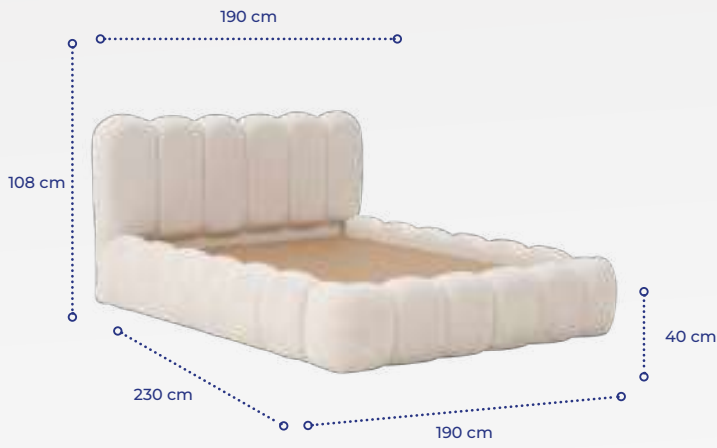

* Yukarıda yer alan baza başlık ölçüleri, 160x200 cm'lik yatak için geçerlidir.

MOON | İKİLİ SET

SILVER | İKİLİ SET

BUBLE | İKİLİ SET

ADEN | BAŞLIK

ENKA | BAŞLIK

SUNSET | BAŞLIK

LAMONDE | BAŞLIK