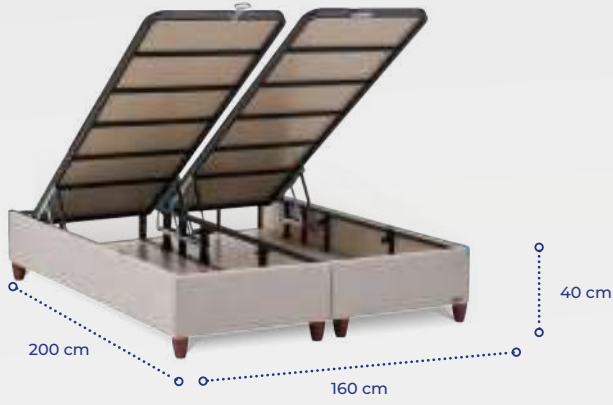

ERGO | BAZA

ELEGAN | BAZA

* Yukarıda yer alan baza başlık ölçüleri, 160x200 cm'lik yatak için geçerlidir.

Güçlendirilmiş metal iskeleti ve kaliteli malzeme yapısıyla uzun ömürlü ve dayanıklı bir kullanım sunar.

Sessiz ve güvenli amortisör sistemi sayesinde kolay açılır-kapanır; geniş depolama alanı ile fonksiyonelliği artırır.

Modern tasarımı ve titiz işçiliğiyle estetik ve sağlamlığı bir arada sunar.